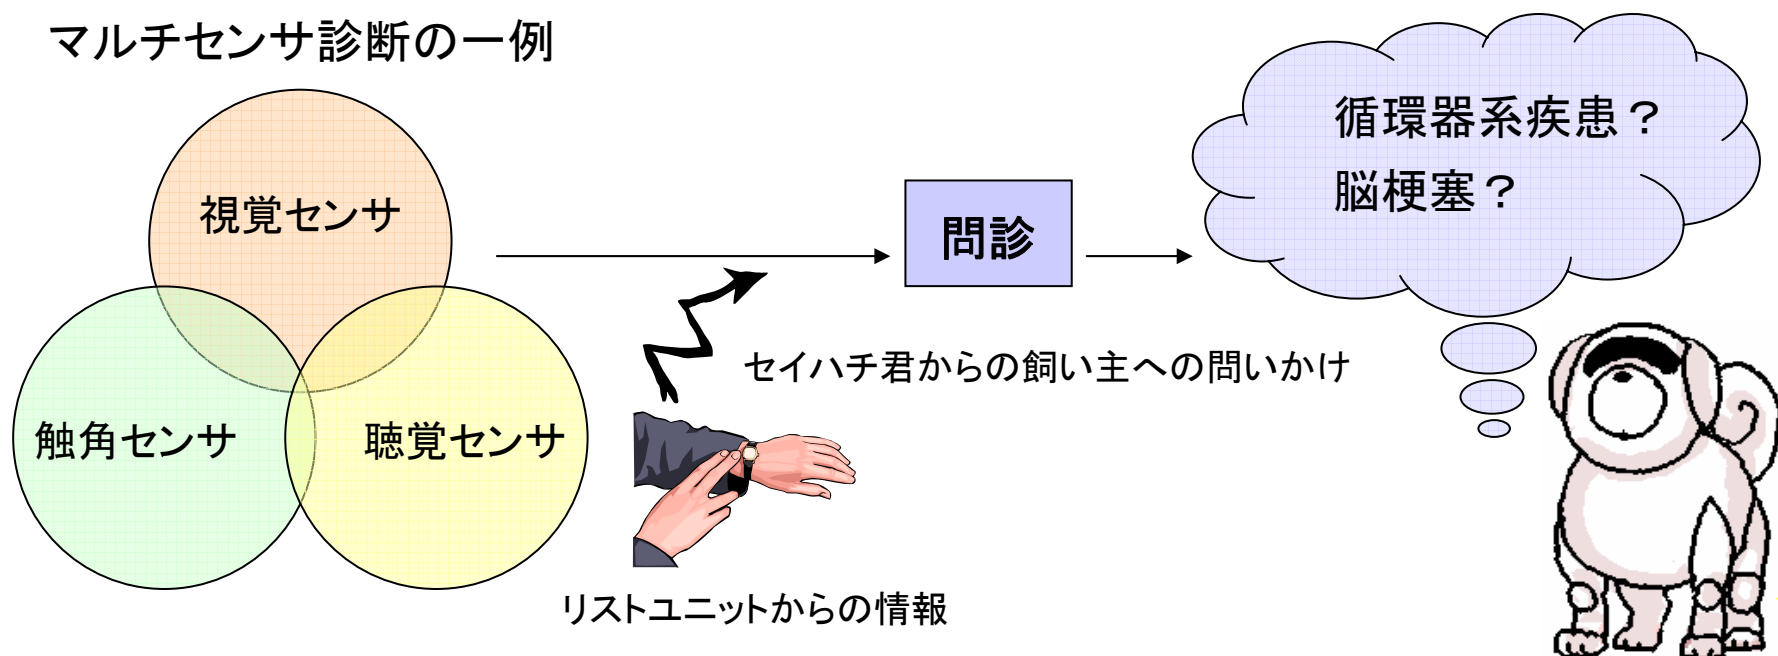

5つの感覚(センサ)を駆使して

- 日々の変化 Δ を感じ取るプログラム。(定常データをメモリーの中に蓄積→変化を感じ取る→問診→疾患を具体化)
  例: 過去30日分の言語分析データと最新のデータを比較し、言葉の調子(ろれつが回らないなど)の変化を比較する。
- リストユニットとセイハチ君間での複合判断。
  例: 手首の血管の脈拍信号と胸部の脈拍信号の心拍数の差異を解析。

マルチセンサ診断の一例